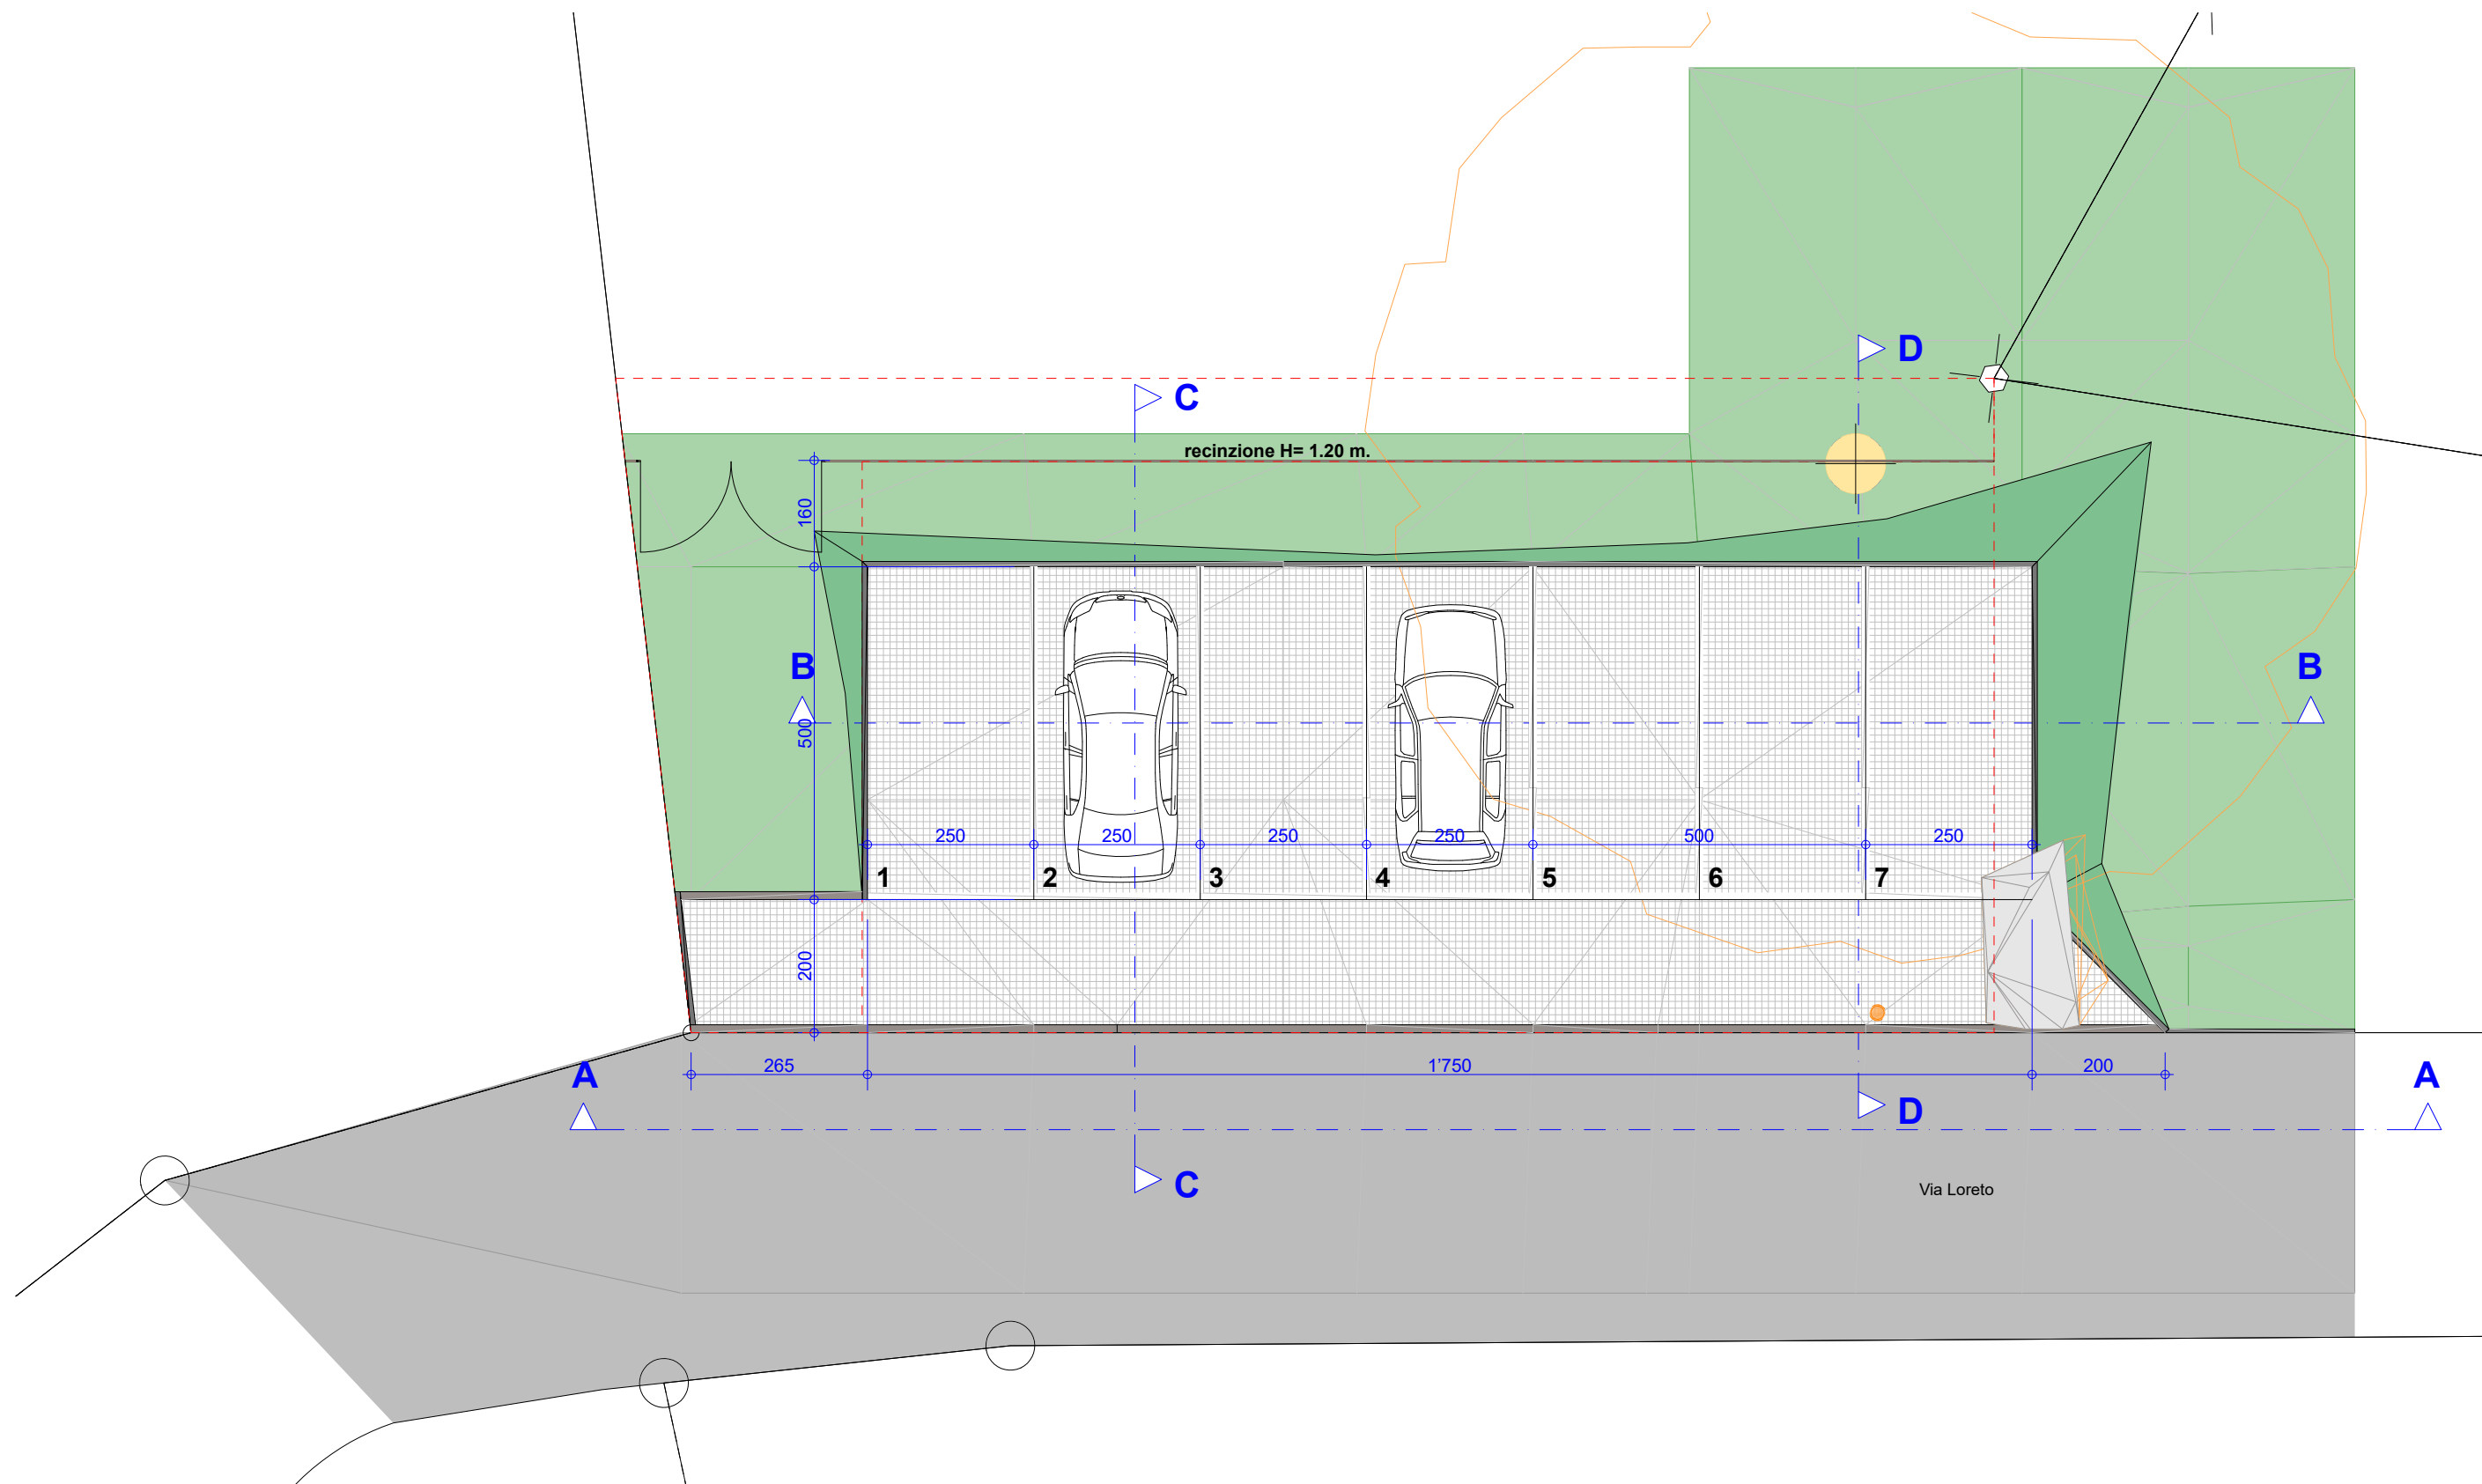

02

P3 - POSTEGGIO COMUNALE SAN GIUSEPPE - VIRA

PIANTA

09.05.2022

1:100

AREA PREVISTA A PR

02

P3 - POSTEGGIO COMUNALE SAN GIUSEPPE - VIRA