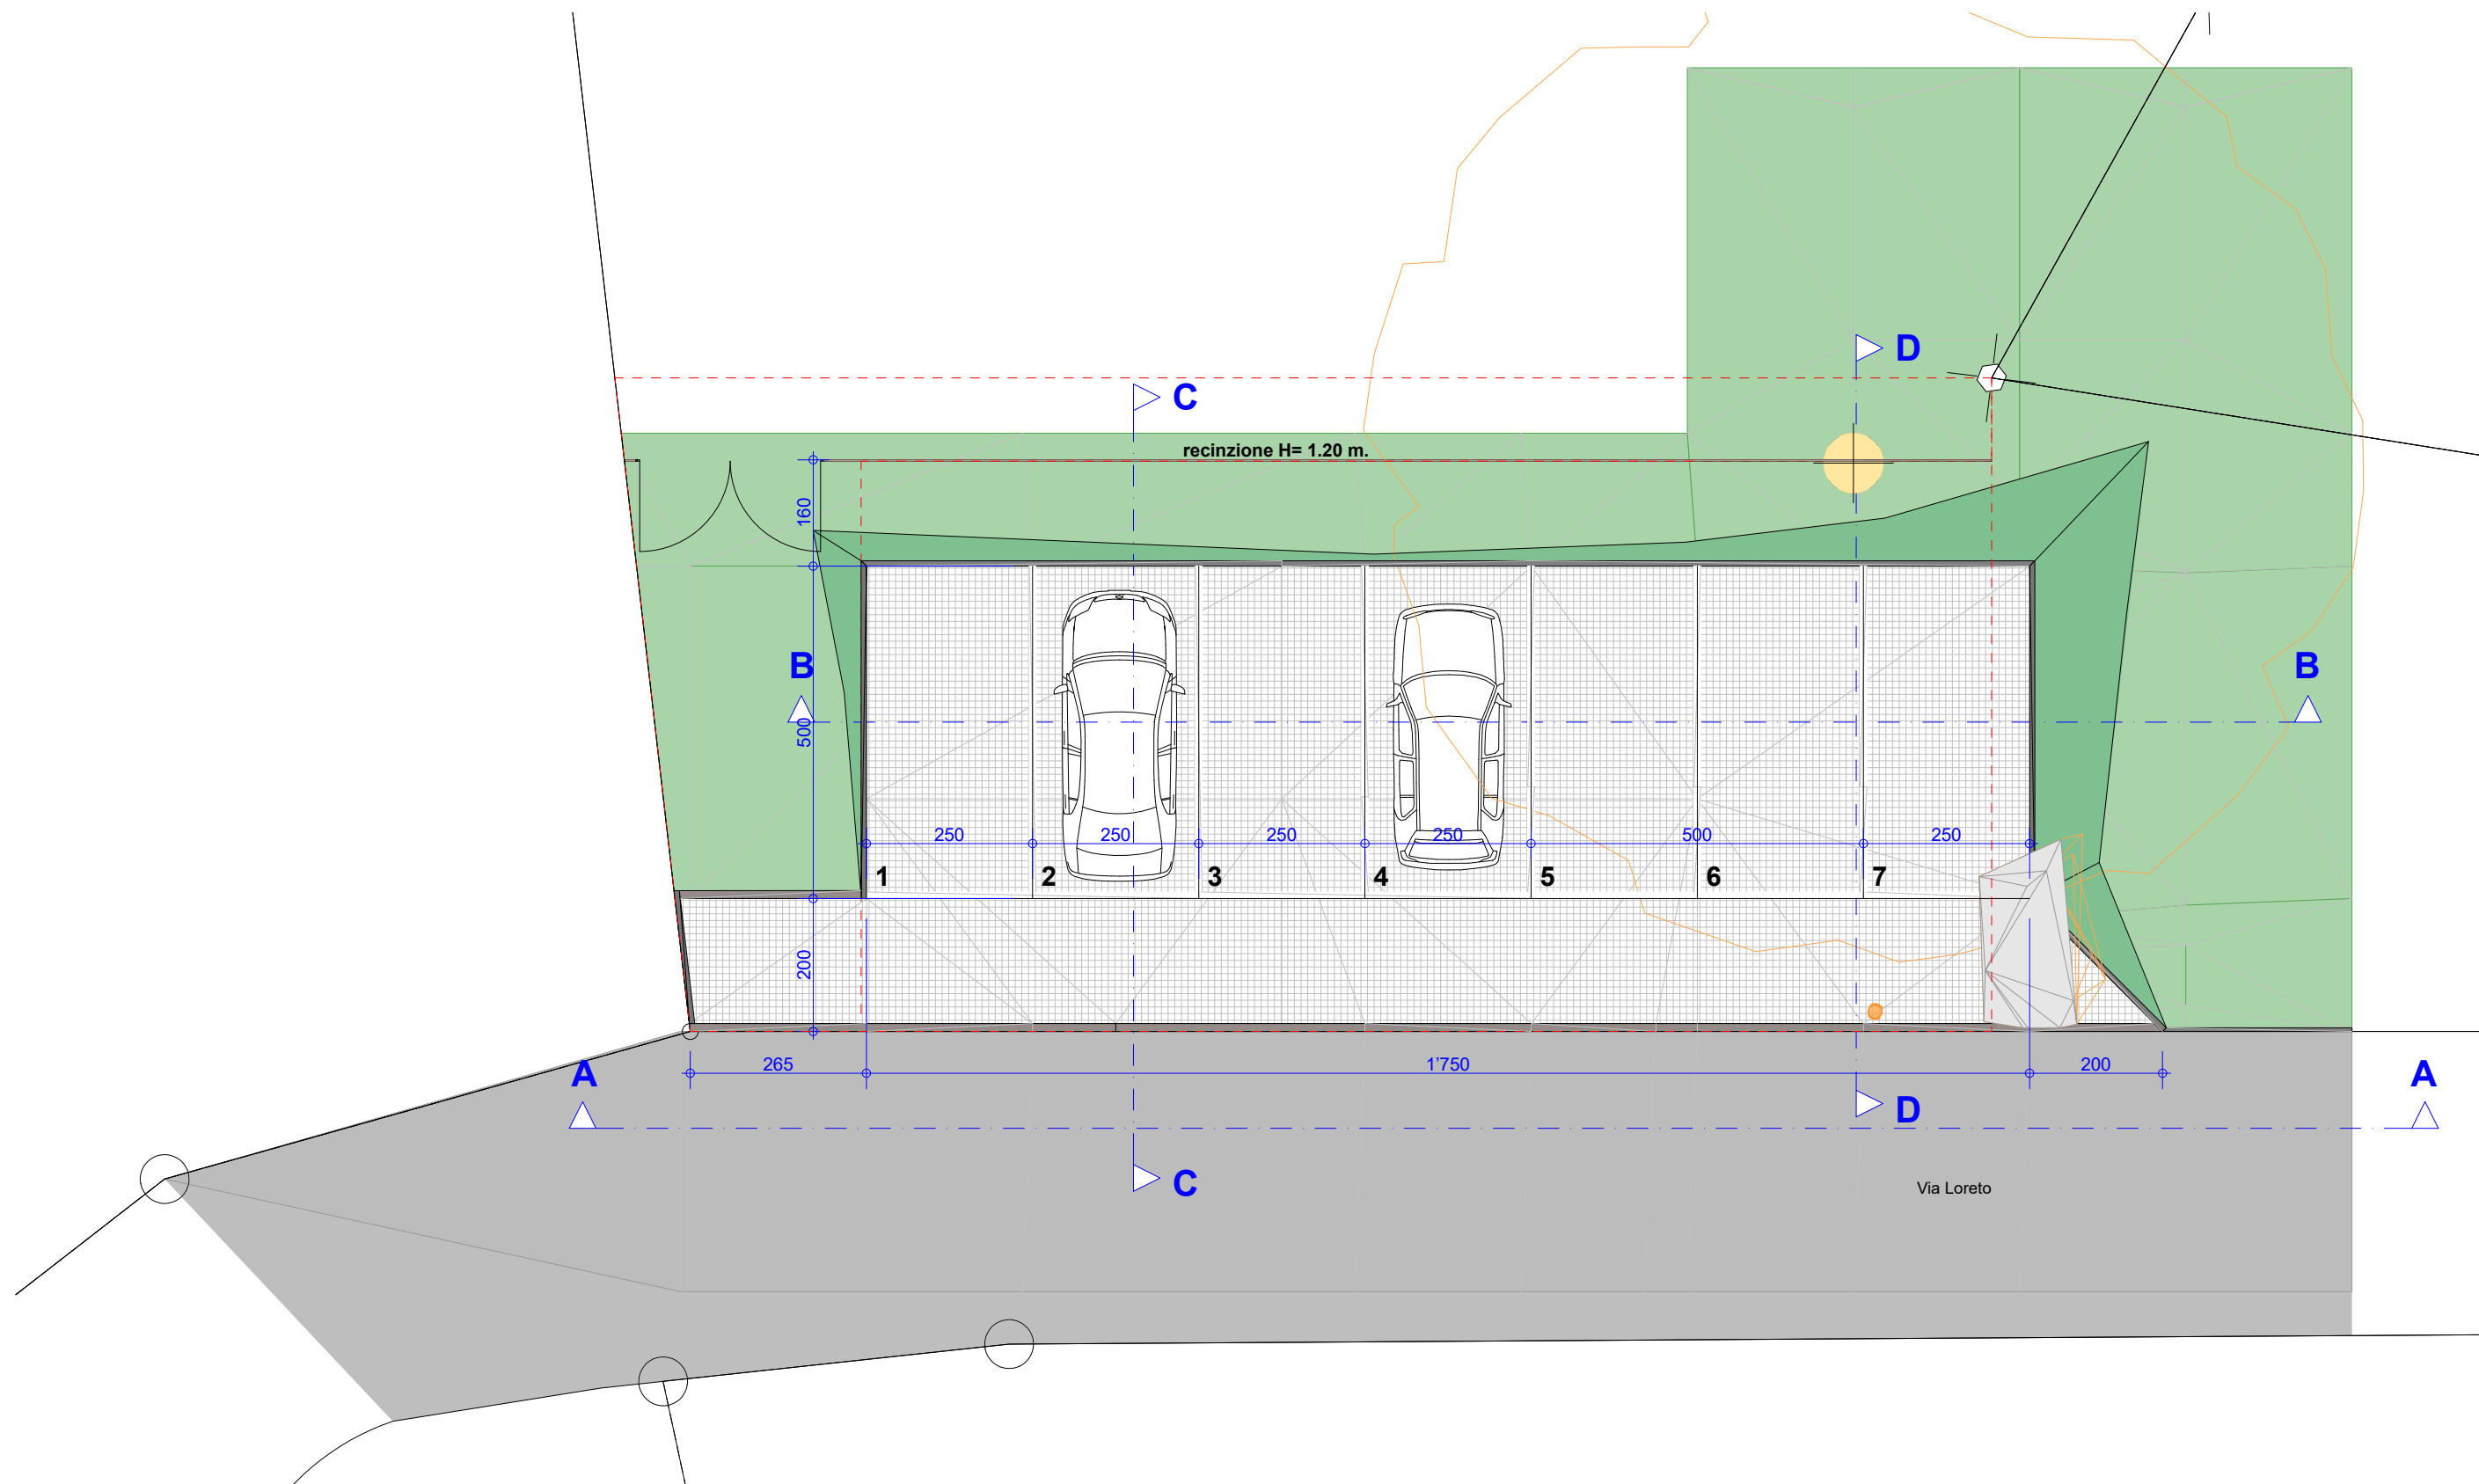

02

P3 - POSTEGGIO COMUNALE SAN GIUSEPPE - VIRA

PIANTA

09.05.2022

1:100

AREA PREVISTA A PR

02

P3 - POSTEGGIO COMUNALE SAN GIUSEPPE - VIRA