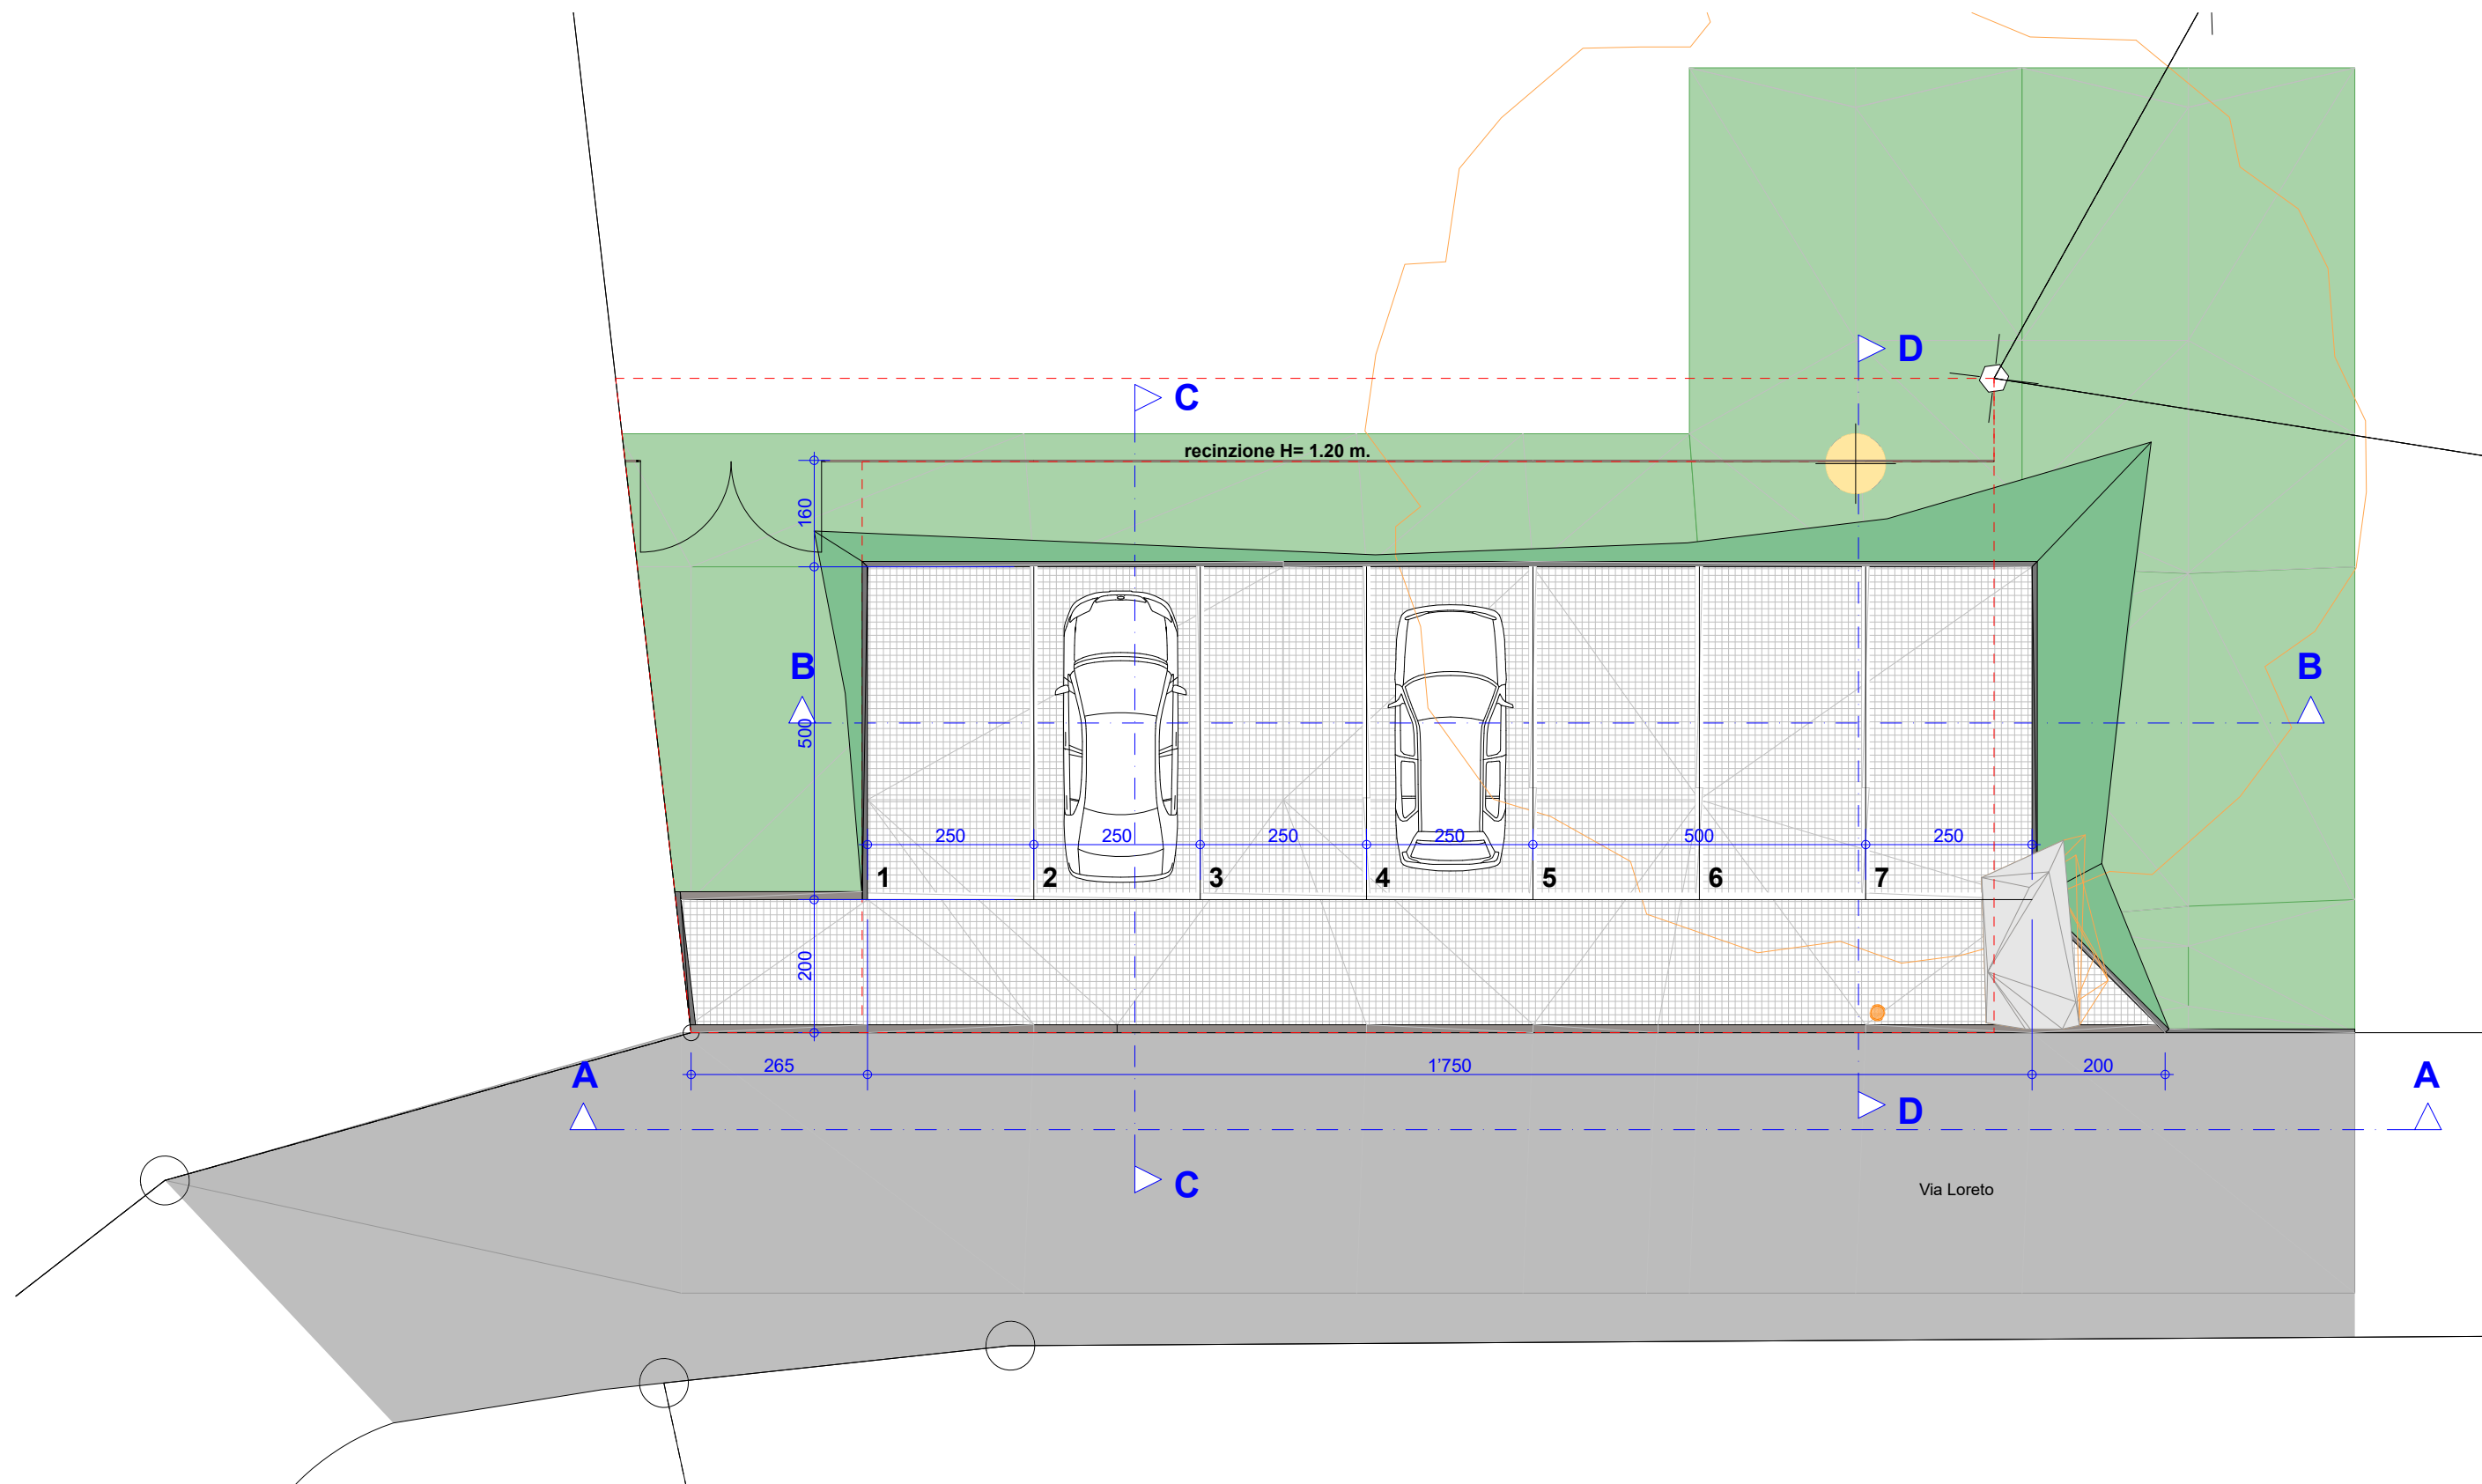

02

P3 - POSTEGGIO COMUNALE SAN GIUSEPPE - VIRA

PIANTA

09.05.2022

1:100

AREA PREVISTA A PR

02

P3 - POSTEGGIO COMUNALE SAN GIUSEPPE - VIRA