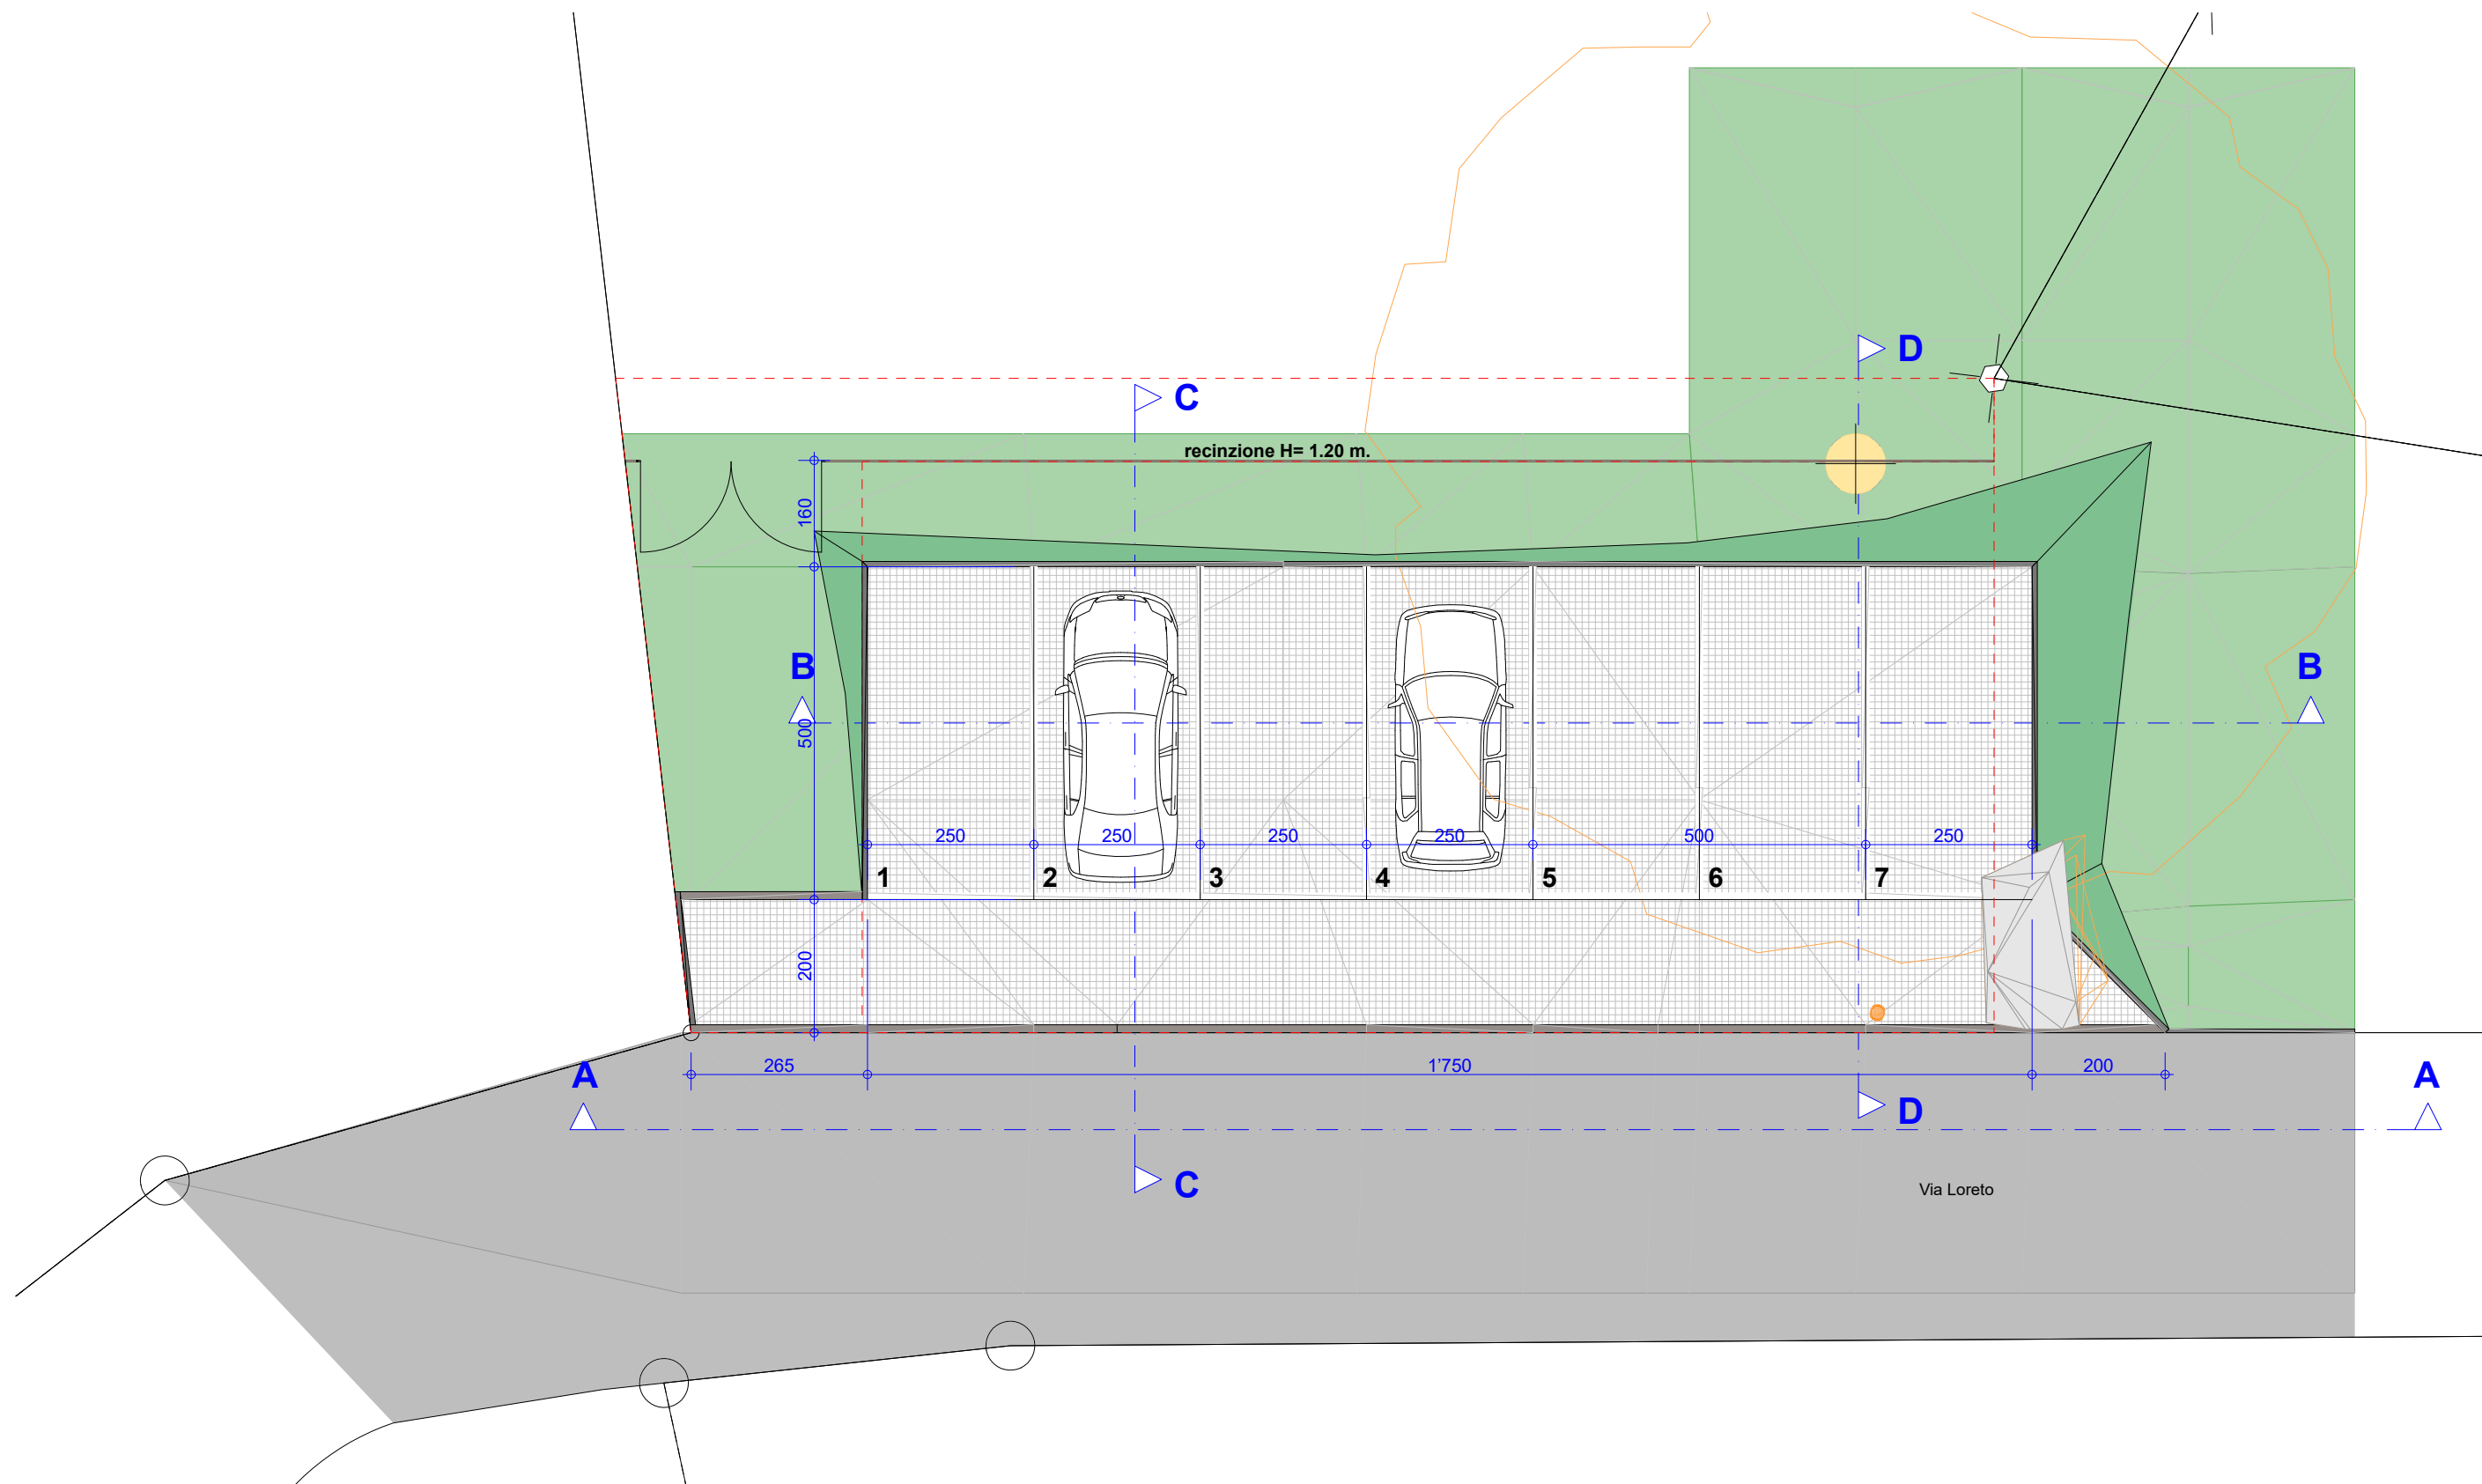

02

P3 - POSTEGGIO COMUNALE SAN GIUSEPPE - VIRA

PIANTA

09.05.2022

1:100

AREA PREVISTA A PR