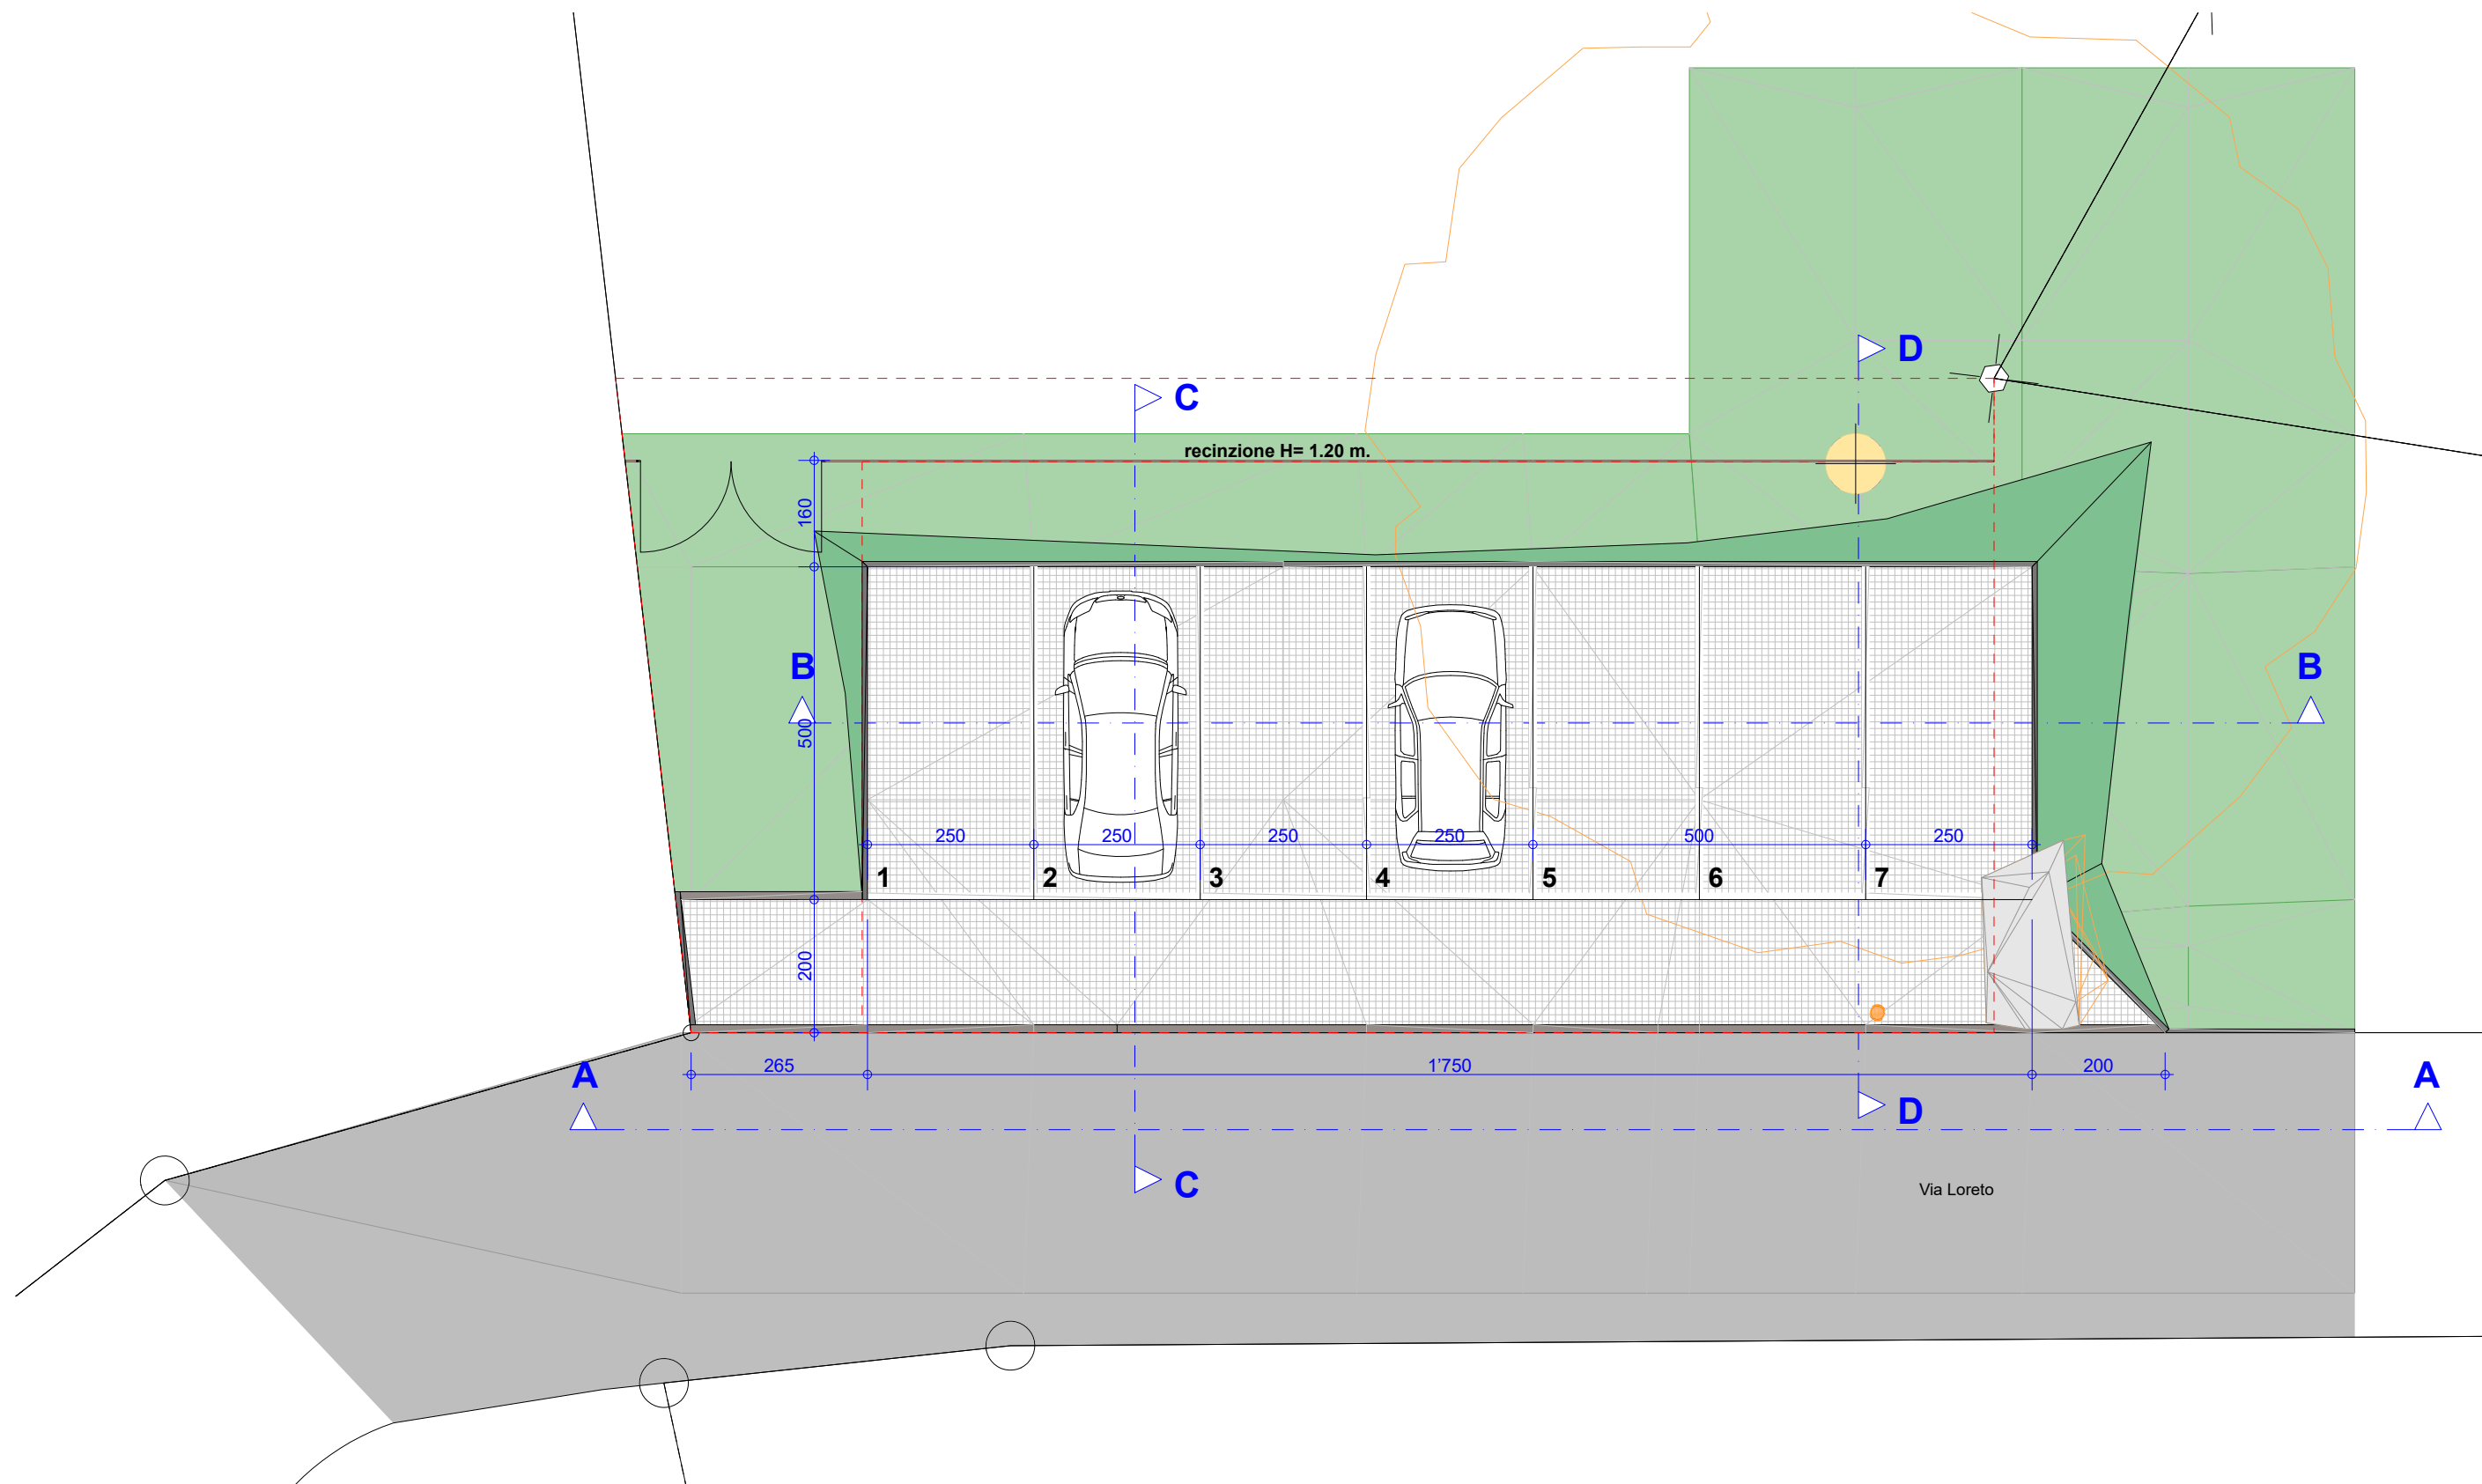

1:100

AREA PREVISTA A PR

02

P3 - POSTEGGIO COMUNALE SAN GIUSEPPE - VIRA

PIANTA

09.05.2022

1:100

AREA PREVISTA A PR