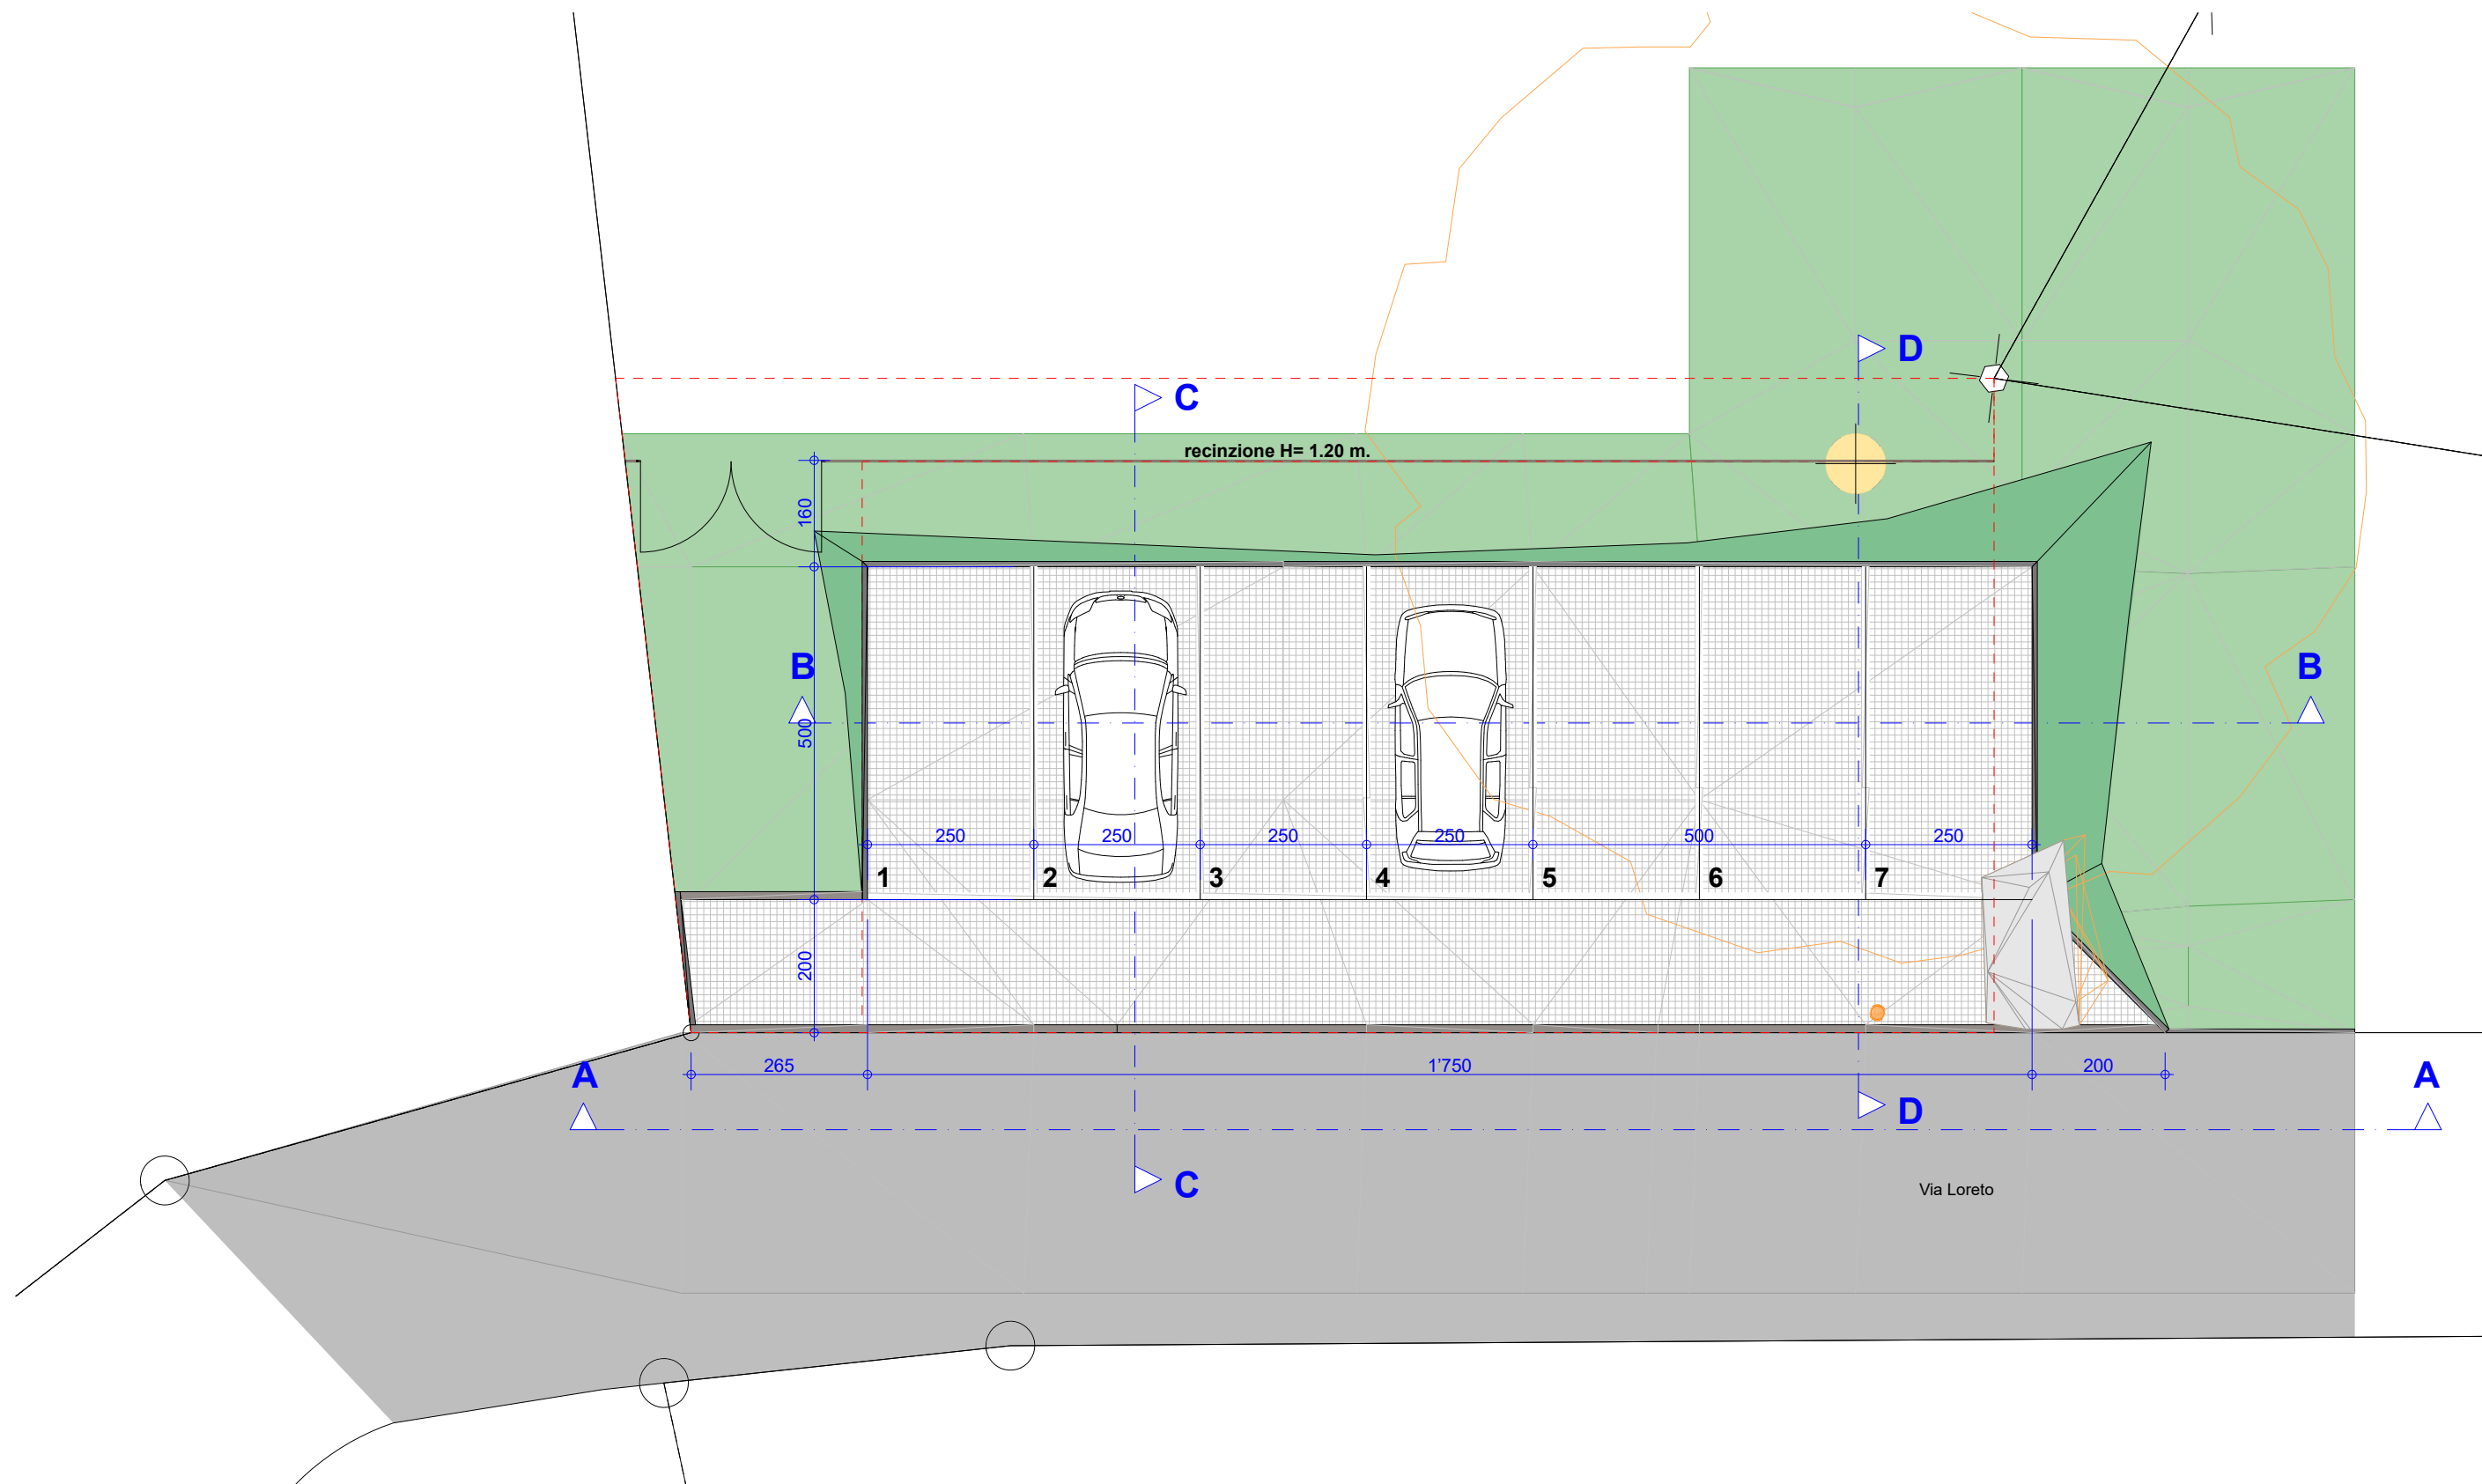

02

P3 - POSTEGGIO COMUNALE SAN GIUSEPPE - VIRA

PIANTA

09.05.2022

1:100

AREA PREVISTA A PR