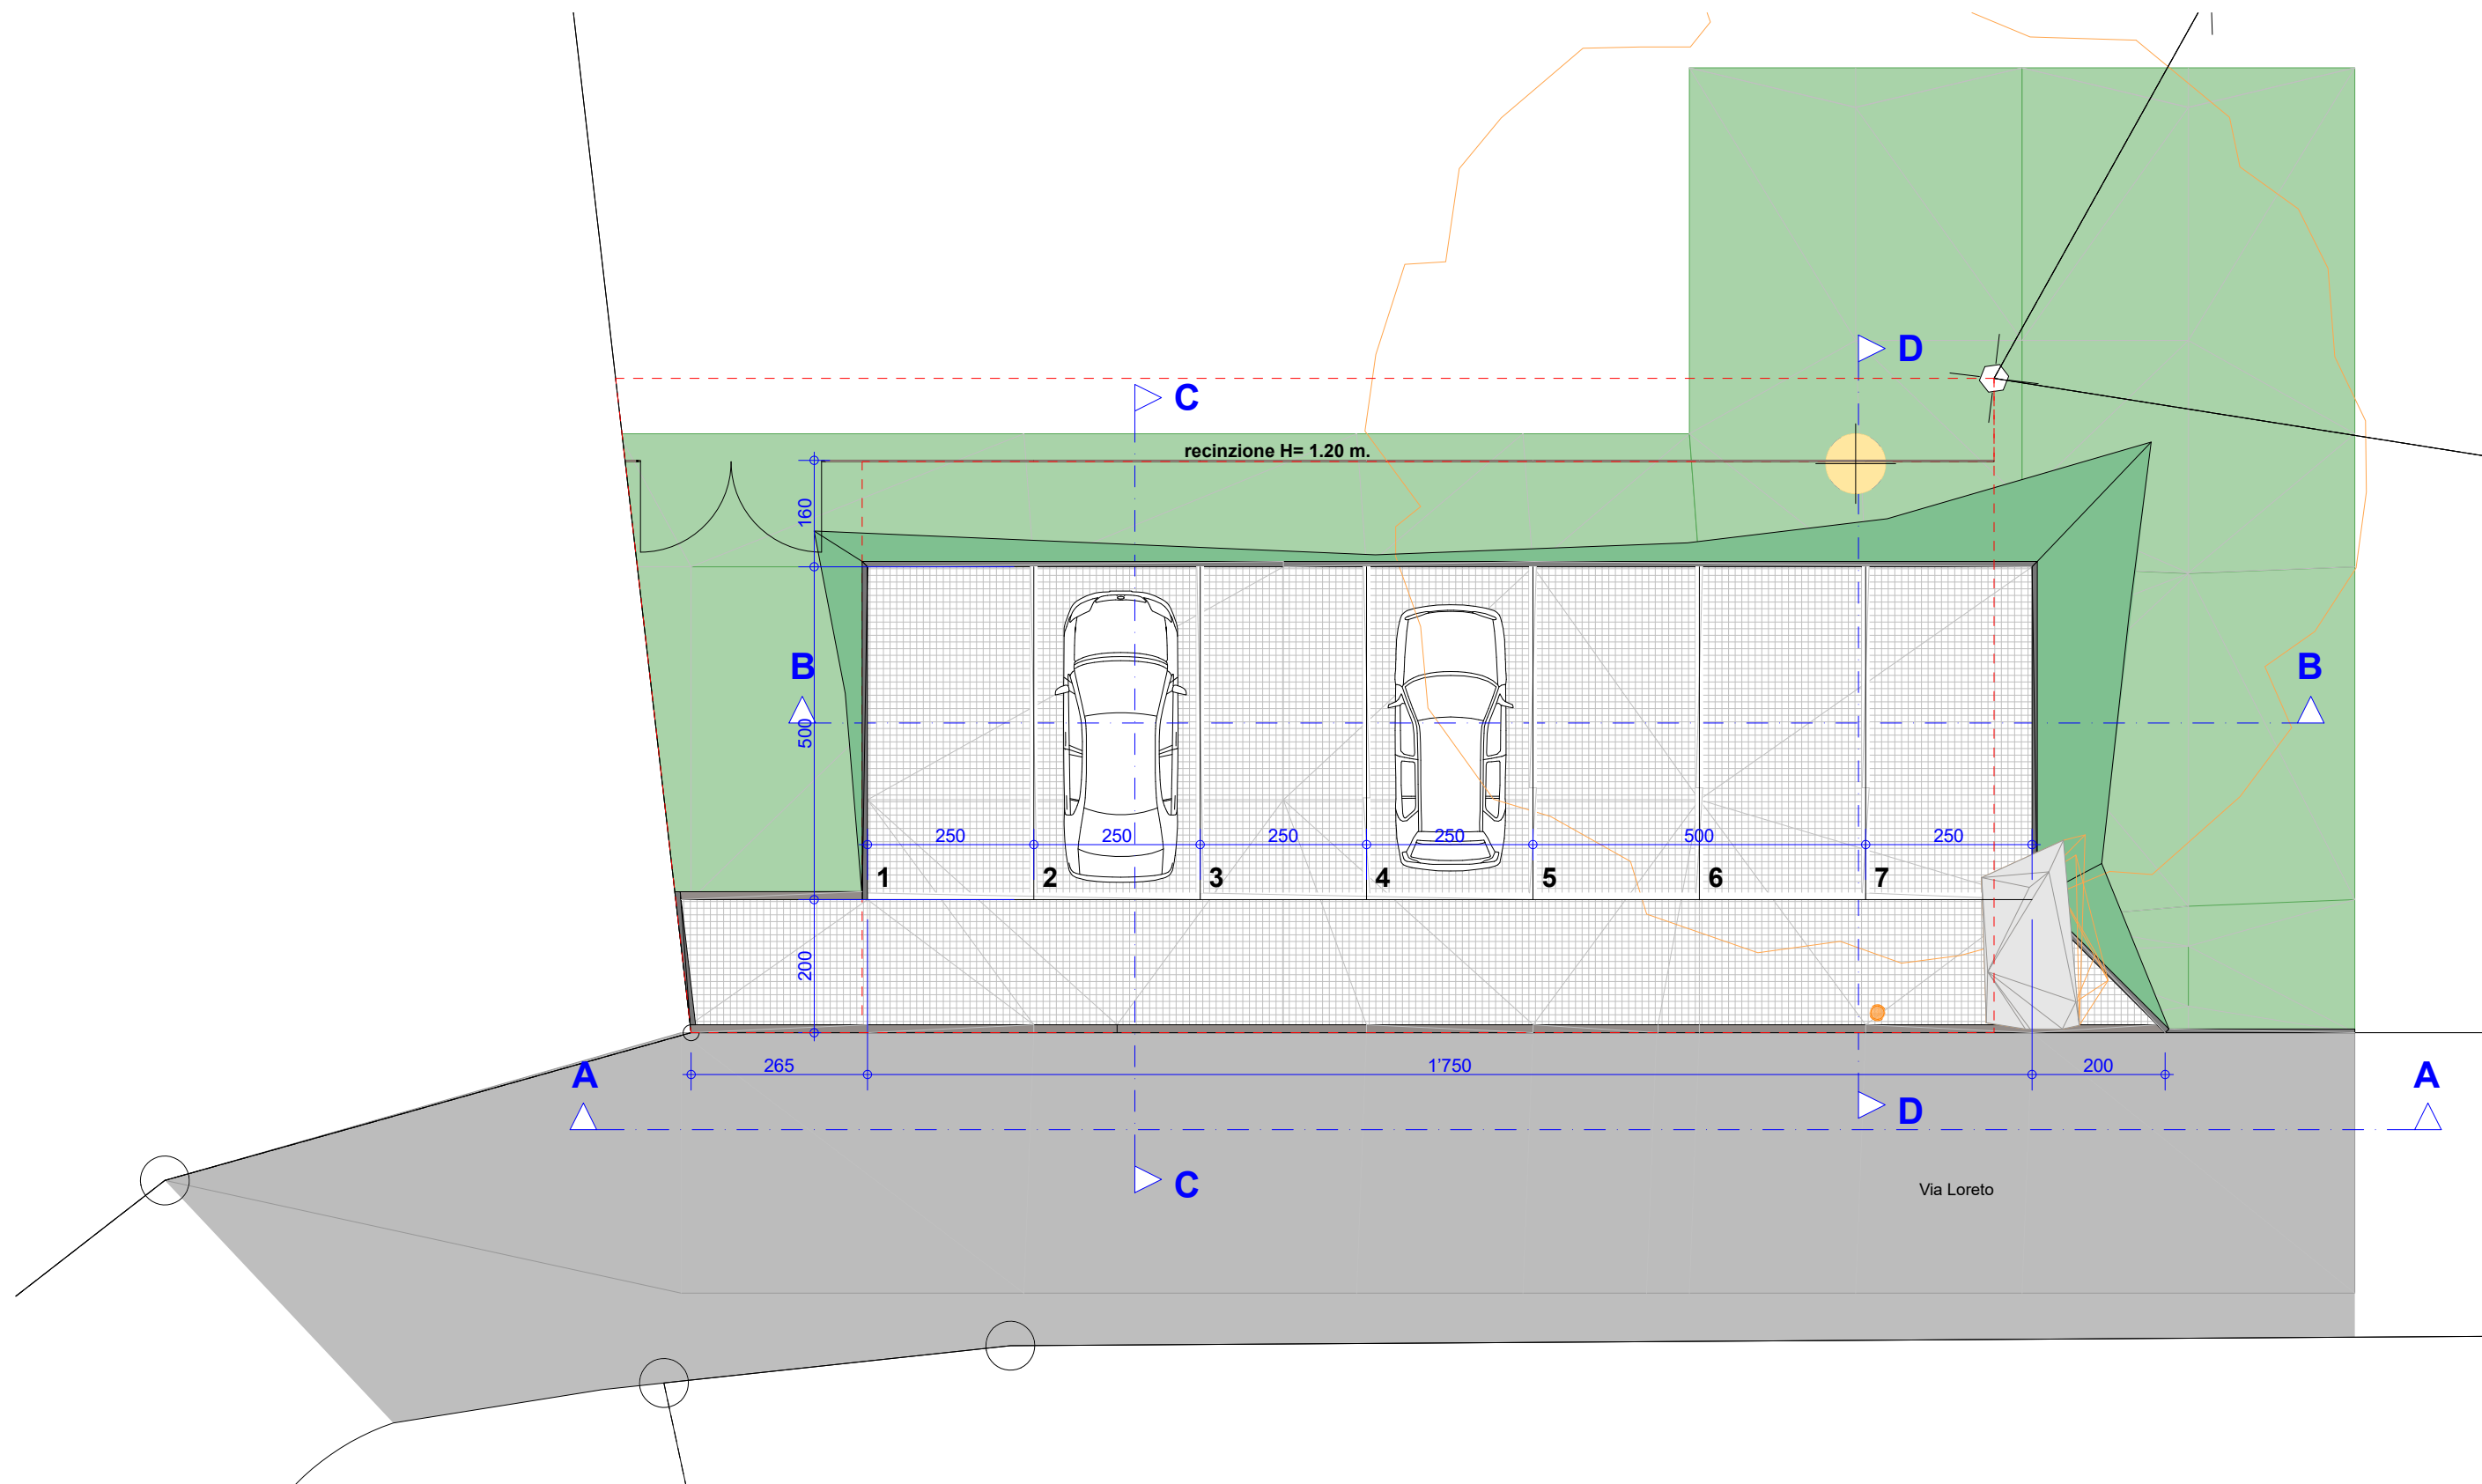

1:100

AREA PREVISTA A PR

02

P3 - POSTEGGIO COMUNALE SAN GIUSEPPE - VIRA

PIANTA

09.05.2022

1:100

AREA PREVISTA A PR